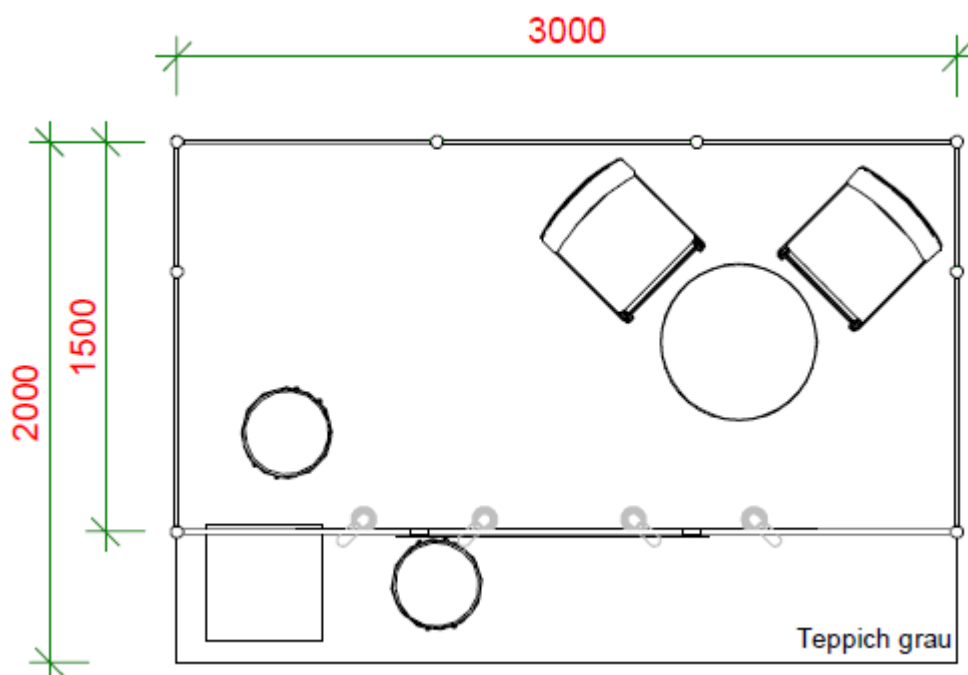

Informationen zum Stand und Standgestaltung des Standplatzes

Allgemeine Angaben zum Standmodul

Die Messestände werden für alle teilnehmenden Aussteller durch die Universität Magdeburg - TTZ in Zusammenarbeit mit dem Messebauunternehmen M3-Messebau gestellt. Für die Messestände wird das Standsystem MODUL verwendet. Die für die Aussteller zur Verfügung stehende Fläche (Teppichauslage) beträgt $6,00 \text{ m}^2$ (T=2m x B=3m). Davon belegt der Standbau nur $4,5 \text{ m}^2$ (T=1,5m x B=3m). In den Obergeschossen wird kein Teppich ausgelegt, da hier ein hochwertiger versiegelter Fußboden zum Einsatz kommt.

Bitte berücksichtigen Sie, dass aufgrund der an der Hochschule verfügbaren Infrastruktur/Ausstellerfläche keine eigenen Firmenstände aufgebaut werden können. Da es sich um eine Hochschul-Informationsmesse handelt, sollten als "Exponate" vor allem entsprechende Informationsmaterialien, Poster, Bilder oder auch kleinere Modelle verwendet werden.

Skizzen/Foto zum Standmodul

Grundriss