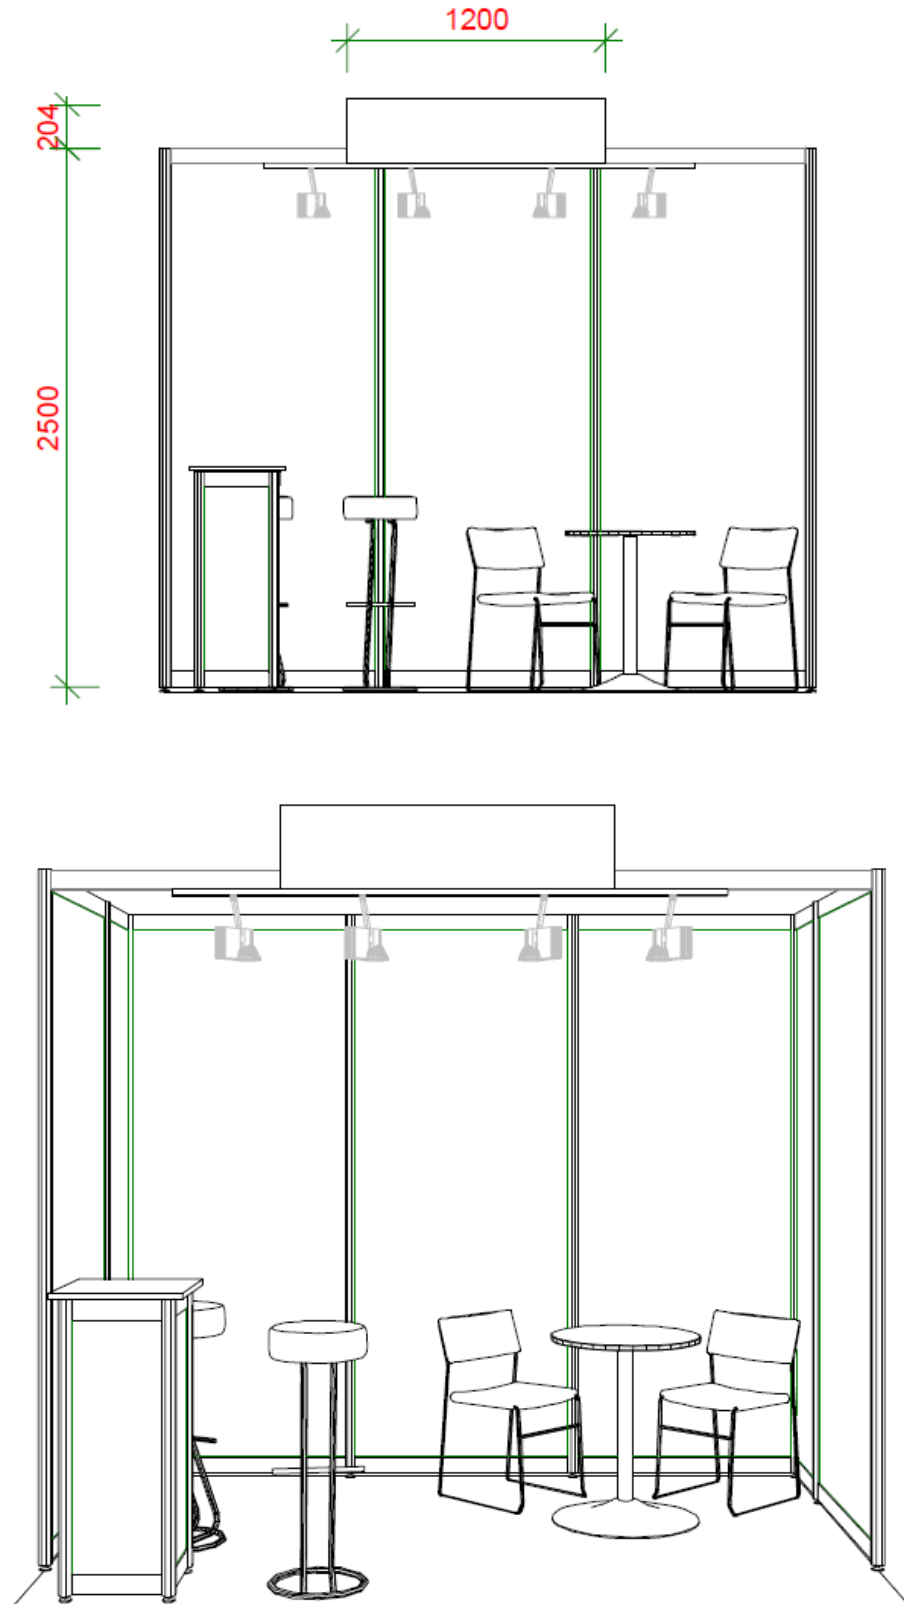

Firmen-Kontaktmesse Magdeburg

Otto-von-Guericke-Universität Magdeburg
Technologie-Transfer-Zentrum

Universitätsplatz 2 – 39106 Magdeburg

Tel. +49 (0391) 67-58711, – Fax -12111

messen@ovgu.de – <http://www.firmenkontaktmesse-magdeburg.de>

FIRMENKONTAKTMESSE
M A G D E B U R G

Blatt 2 von 3

Aufriss